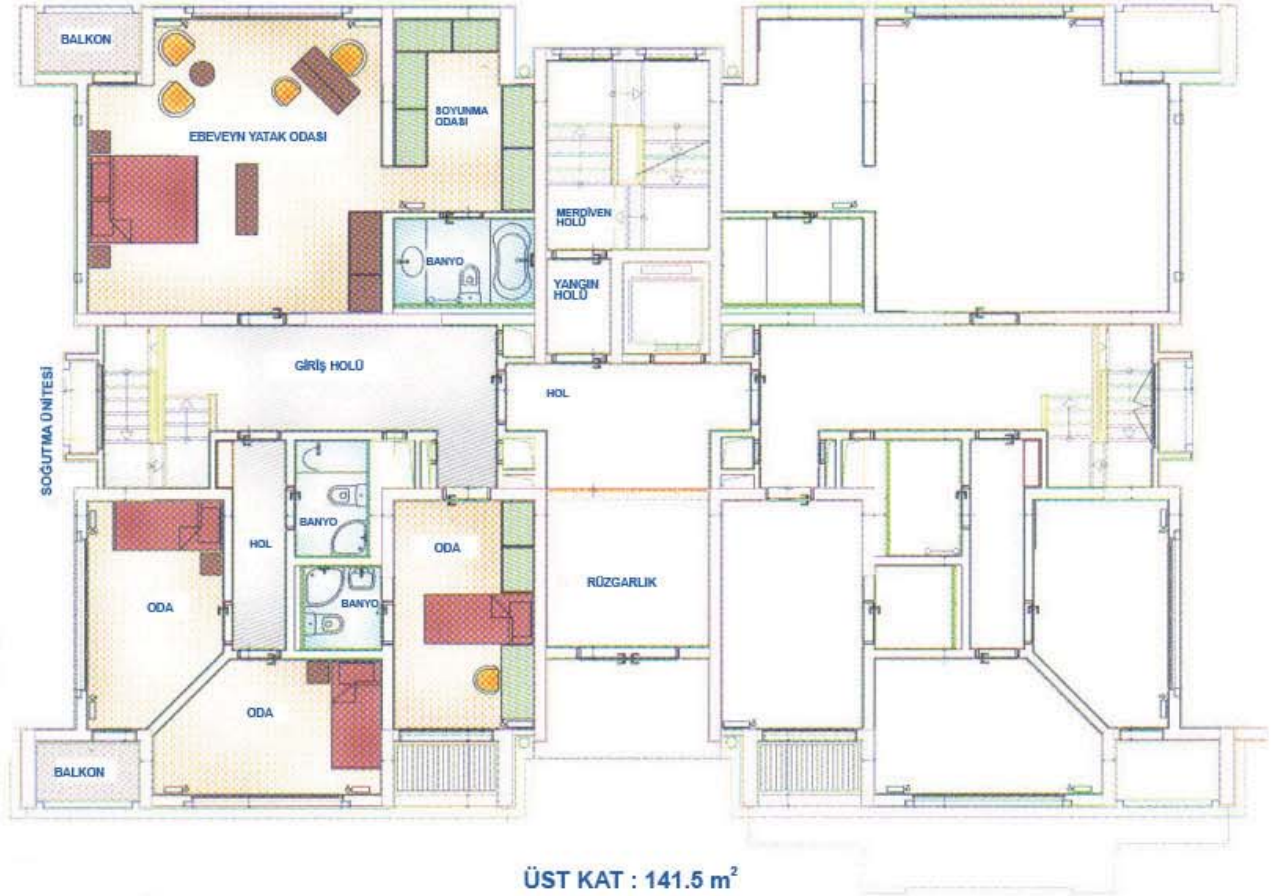

BOĞAZIÇI EVLERİ - ZEMİN DUBLEKS

ALT KAT : 142.31 m²

ZEMİN DUBLEKS BRÜT TOPLAM : 283.82 m²

BOĞAZIÇI EVLERİ - ARA KAT

ARA KAT BRÜT TOPLAM : 184 m²

BOĞAZIÇI EVLERİ - ÇATI DUBLEKS

üst kat : 103.18 m²

alt kat : 178.05 m²

ÇATI DUBLEKS BRÜT TOPLAM : 281.23 m²