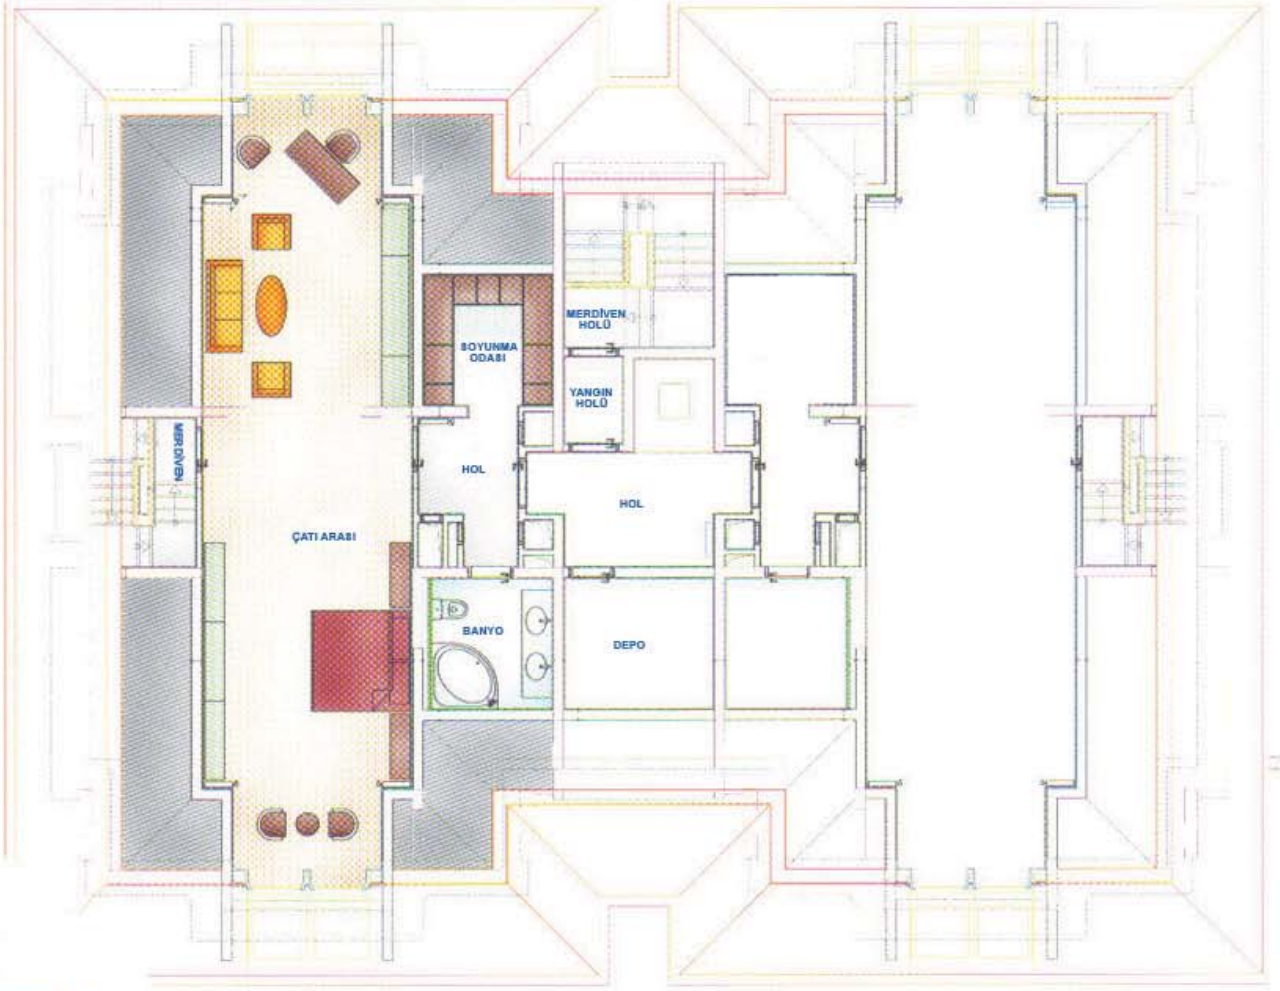

BOĞAZIÇI EVLERİ - ZEMİN DUBLEKS

ALT KAT : 142.31 m²

ZEMİN DUBLEKS BRÜT TOPLAM : 283.82 m²

BOĞAZIÇI EVLERİ - ARA KAT

ARA KAT BRÜT TOPLAM : 184 m²

BOĞAZIÇI EVLERİ - ÇATI DUBLEKS

üst kat : 103.18 m²

alt kat : 178.05 m²

ÇATI DUBLEKS BRÜT TOPLAM : 281.23 m²