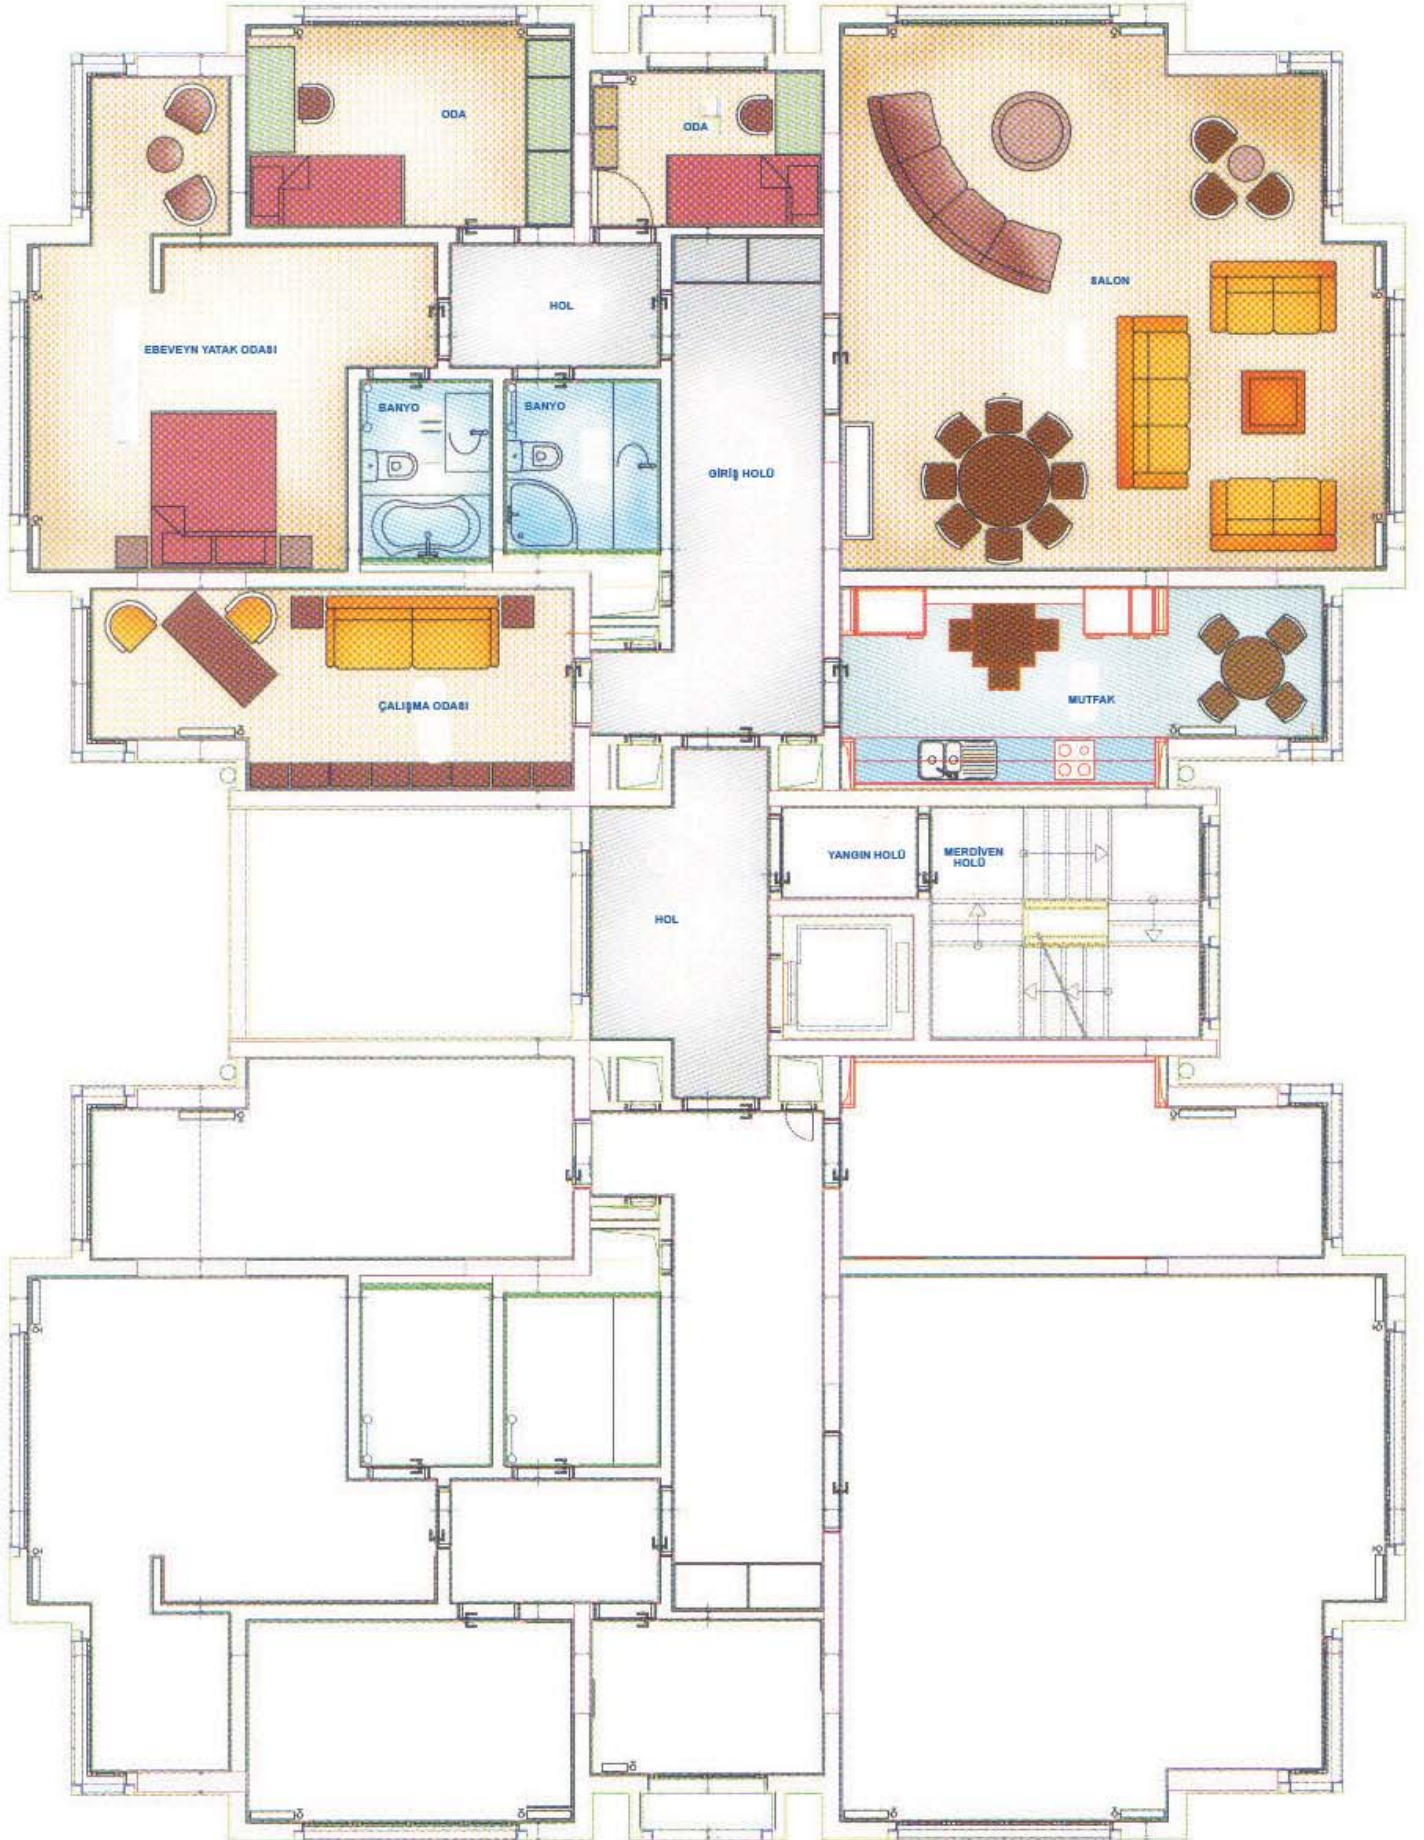

BOĞAZIÇI EVLERİ - ZEMİN DUBLEKS

ALT KAT : 142.31 m²

ZEMİN DUBLEKS BRÜT TOPLAM : 283.82 m²

BOĞAZIÇI EVLERİ - ARA KAT

ARA KAT BRÜT TOPLAM : 184 m²

BOĞAZIÇI EVLERİ - ÇATI DUBLEKS

üst kat : 103.18 m²

alt kat : 178.05 m²

ÇATI DUBLEKS BRÜT TOPLAM : 281.23 m²