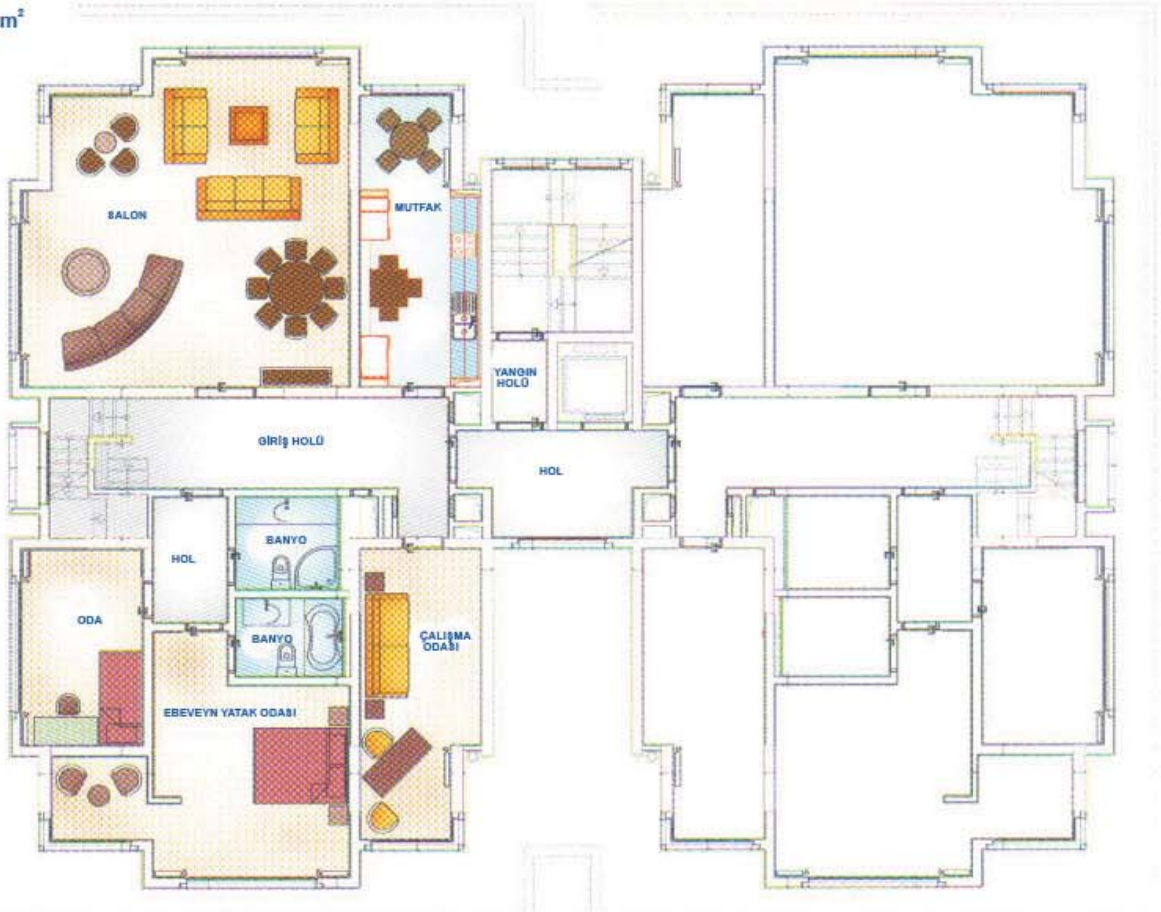

BOĞAZIÇI EVLERİ - ZEMİN DUBLEKS

ALT KAT : 142.31 m²

ZEMİN DUBLEKS BRÜT TOPLAM : 283.82 m²

BOĞAZIÇI EVLERİ - ARA KAT

ARA KAT BRÜT TOPLAM : 184 m²

BOĞAZIÇI EVLERİ - ÇATI DUBLEKS

üst kat : 103.18 m²

alt kat : 178.05 m²

ÇATI DUBLEKS BRÜT TOPLAM : 281.23 m²